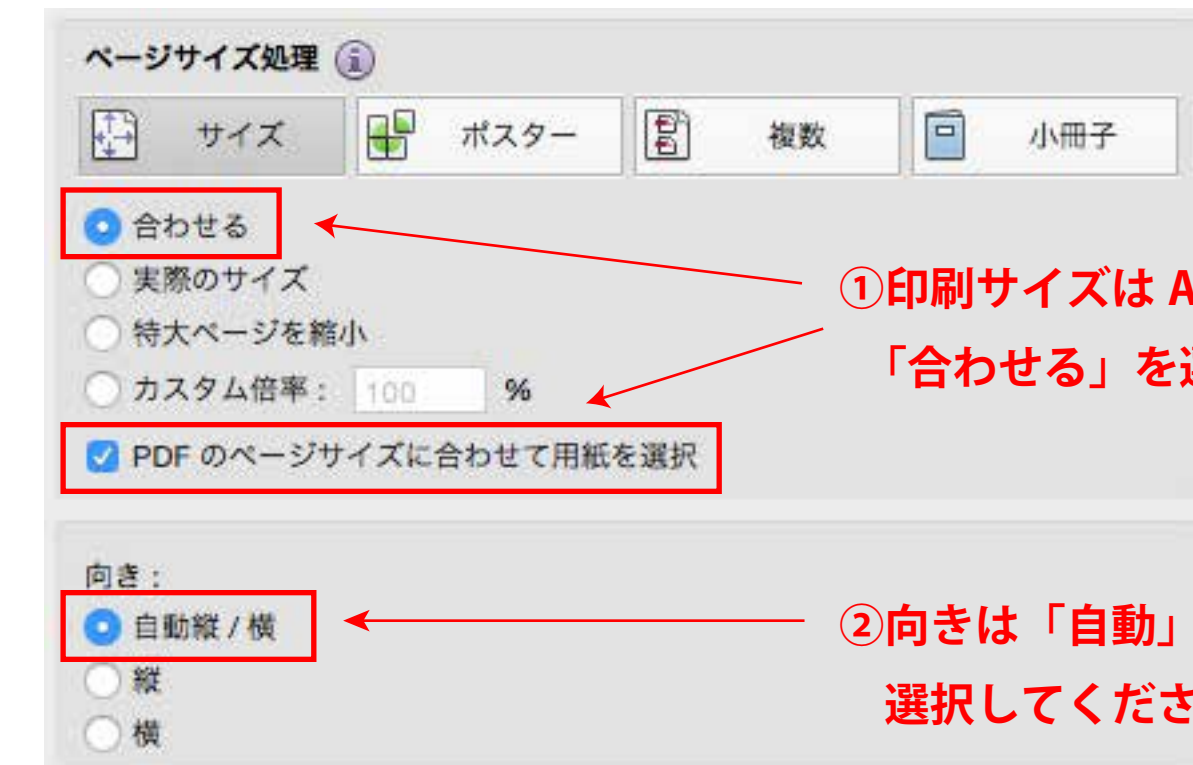

俯瞰図

A4 印刷についての注意点

*画像はキャノンのプリントダイアログです。

お問い合わせ

塩釜水産物仲卸市場

〒985-0001

宮城県塩竈市新浜町1丁目20番74号

TEL 022-362-5518