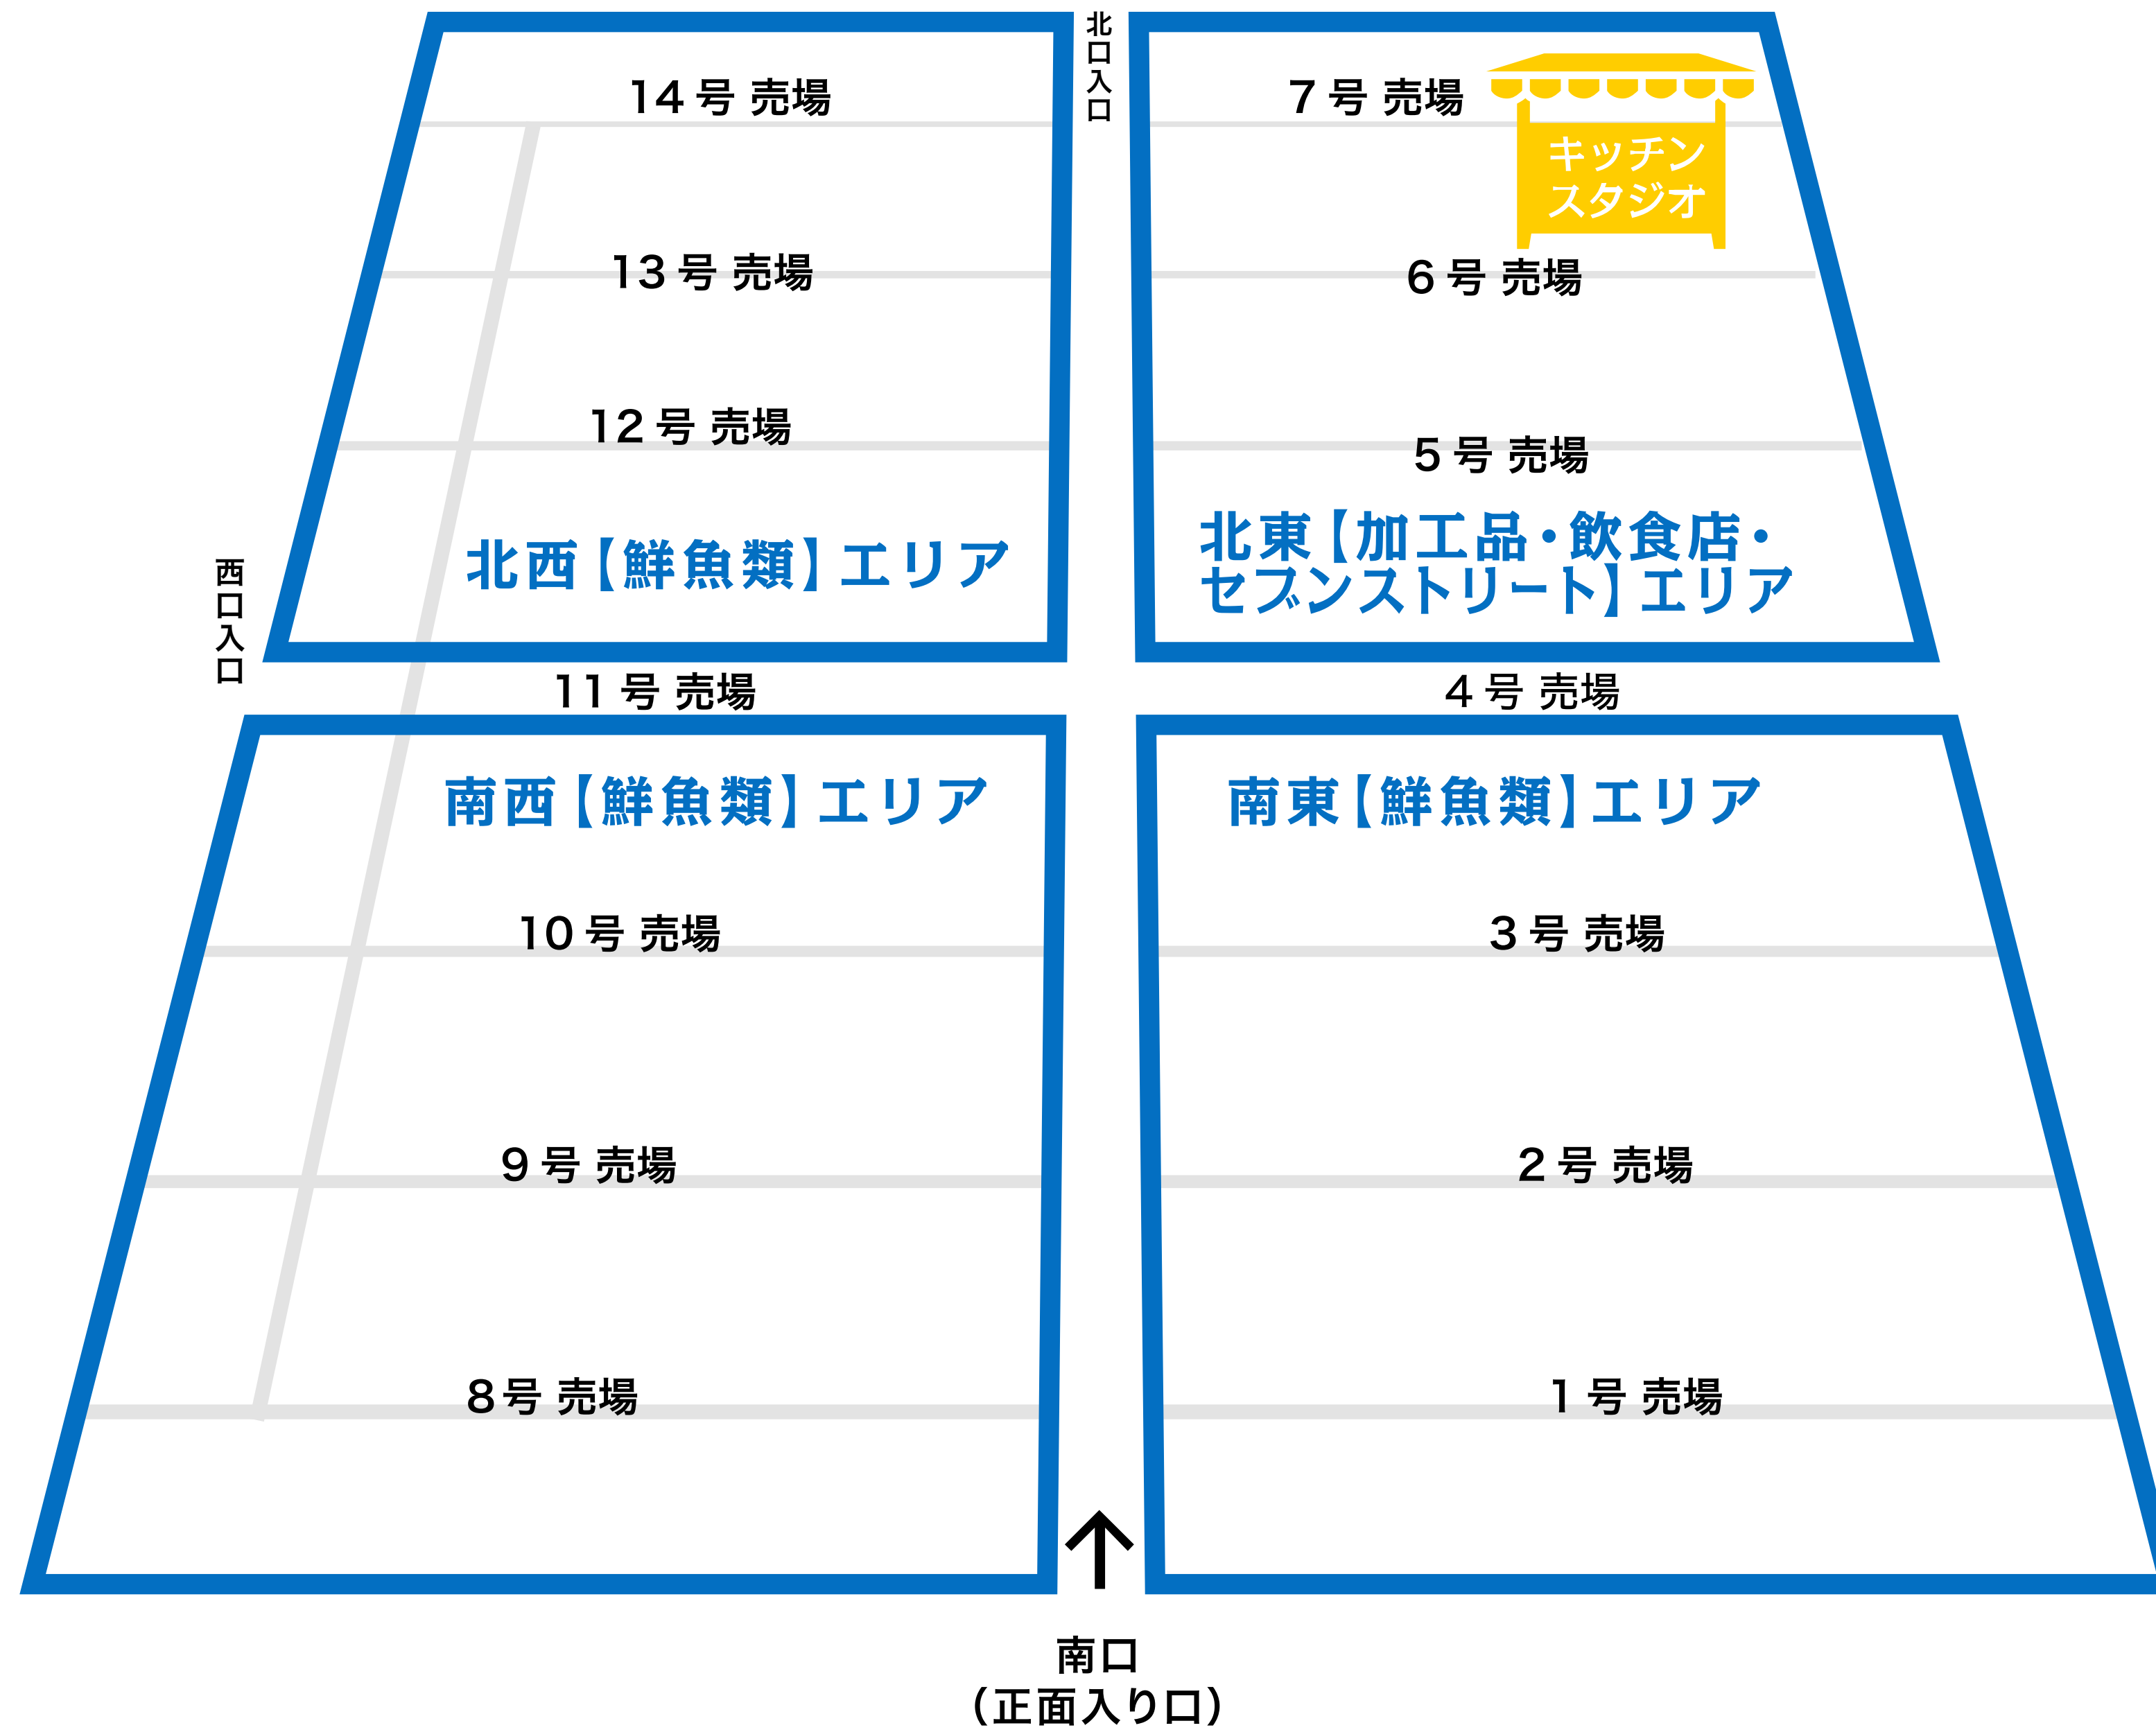

俯瞰図

A4 印刷についての注意点

*画像はキャノンのプリントダイアログです。

お問い合わせ

塩釜水産物仲卸市場

〒985-0001

宮城県塩竈市新浜町1丁目20番74号

TEL 022-362-5518